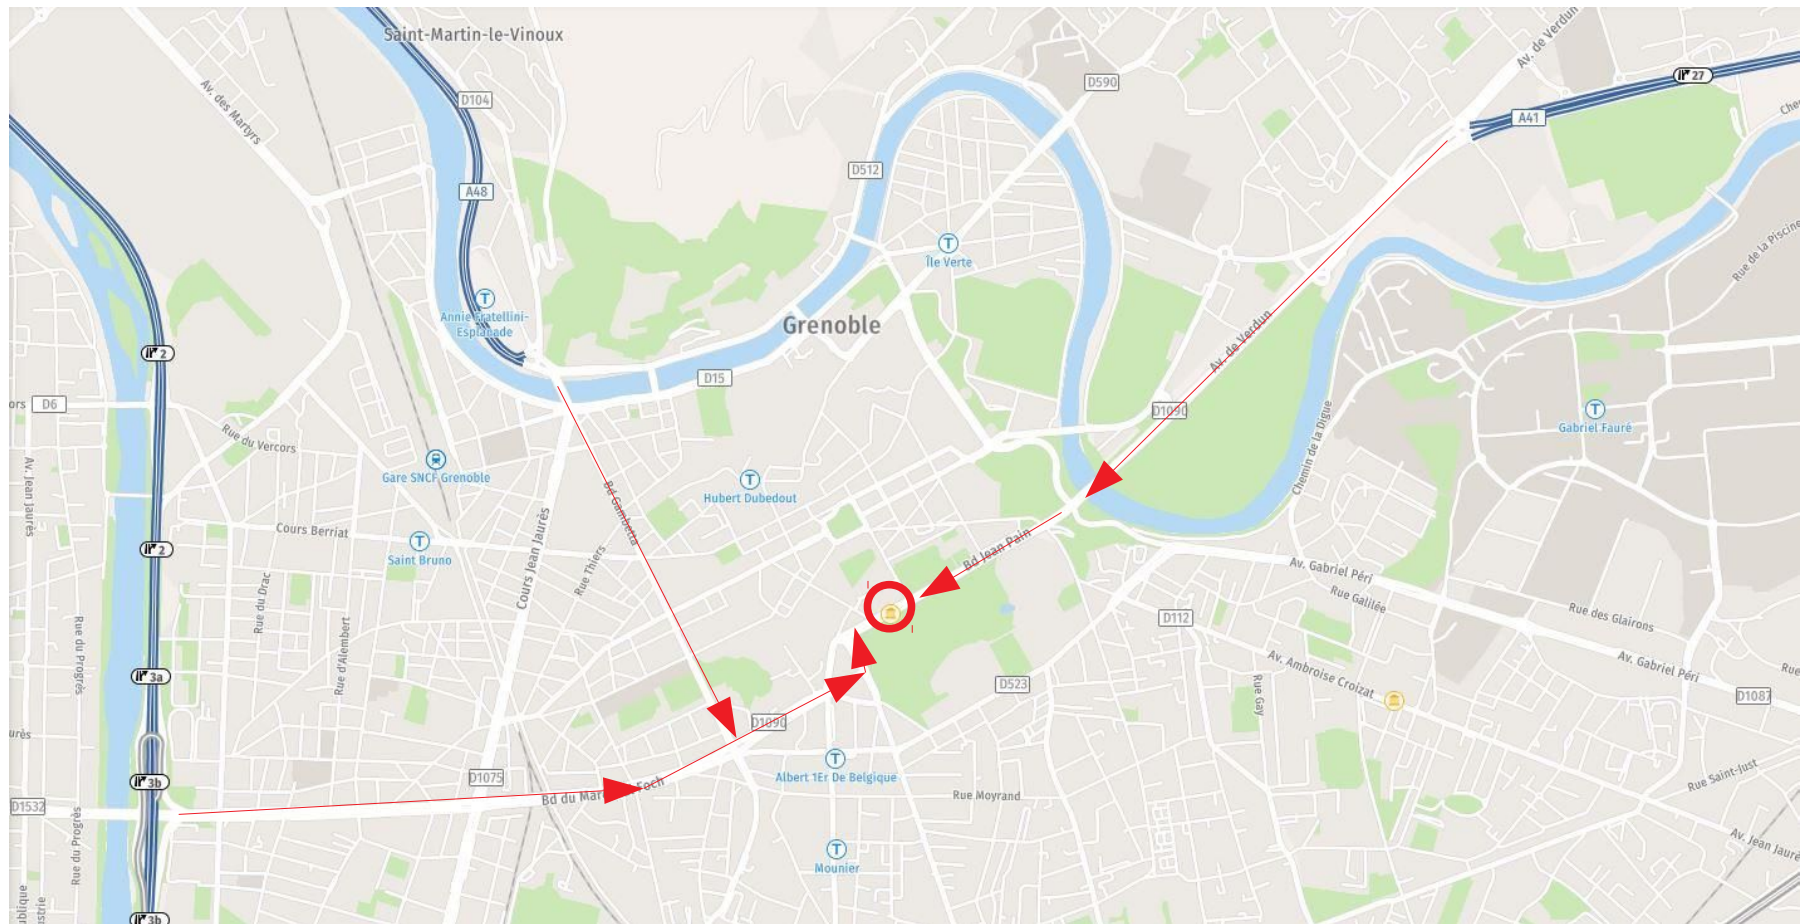

Ankunft mit dem Wagen

Adresse : 11 boulevard Jean Pain, Grenoble.

GPS : 45° 11' 11.465" N 5° 44' 10.187" E

Sie können rund um das Rathaus parken (gegen eine Parkgebühr), aber der Freitag ist ungünstig. Auf der nächsten Seite finden Sie die Liste der benachbarten Parkplätze.