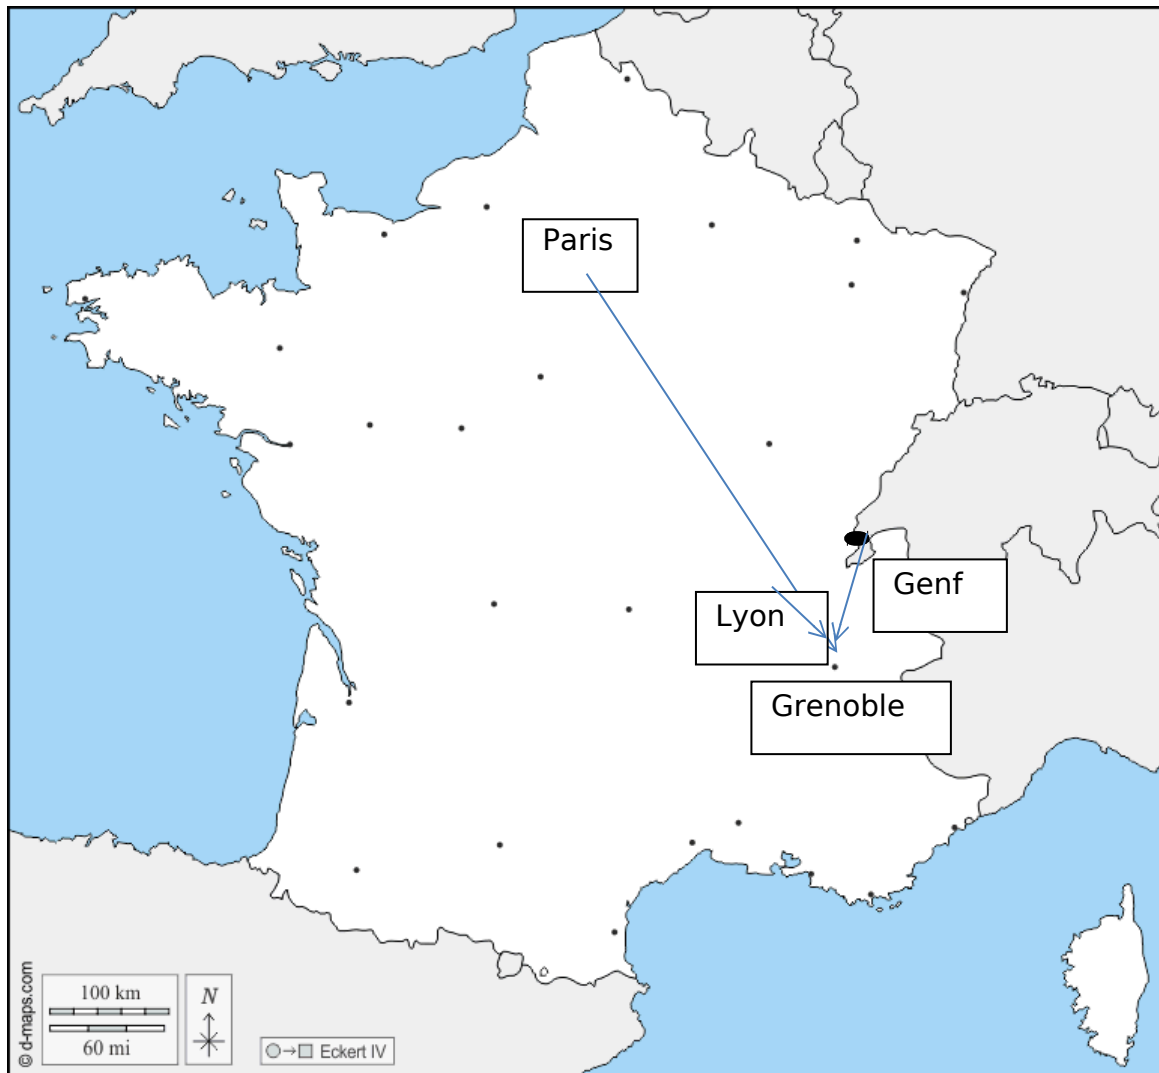

## Ankünfte mit dem Flugzeug

### Paris-Charles-de-Gaulle

**Es gibt Direktzüge  
von Roissy-Charles-de-Gaulle  
nach Grenoble Hbf**

### Lyon-St-Exupéry

**Fernbus  
Abfahrt jede Stunde  
Ankunft: ZOB Grenoble**